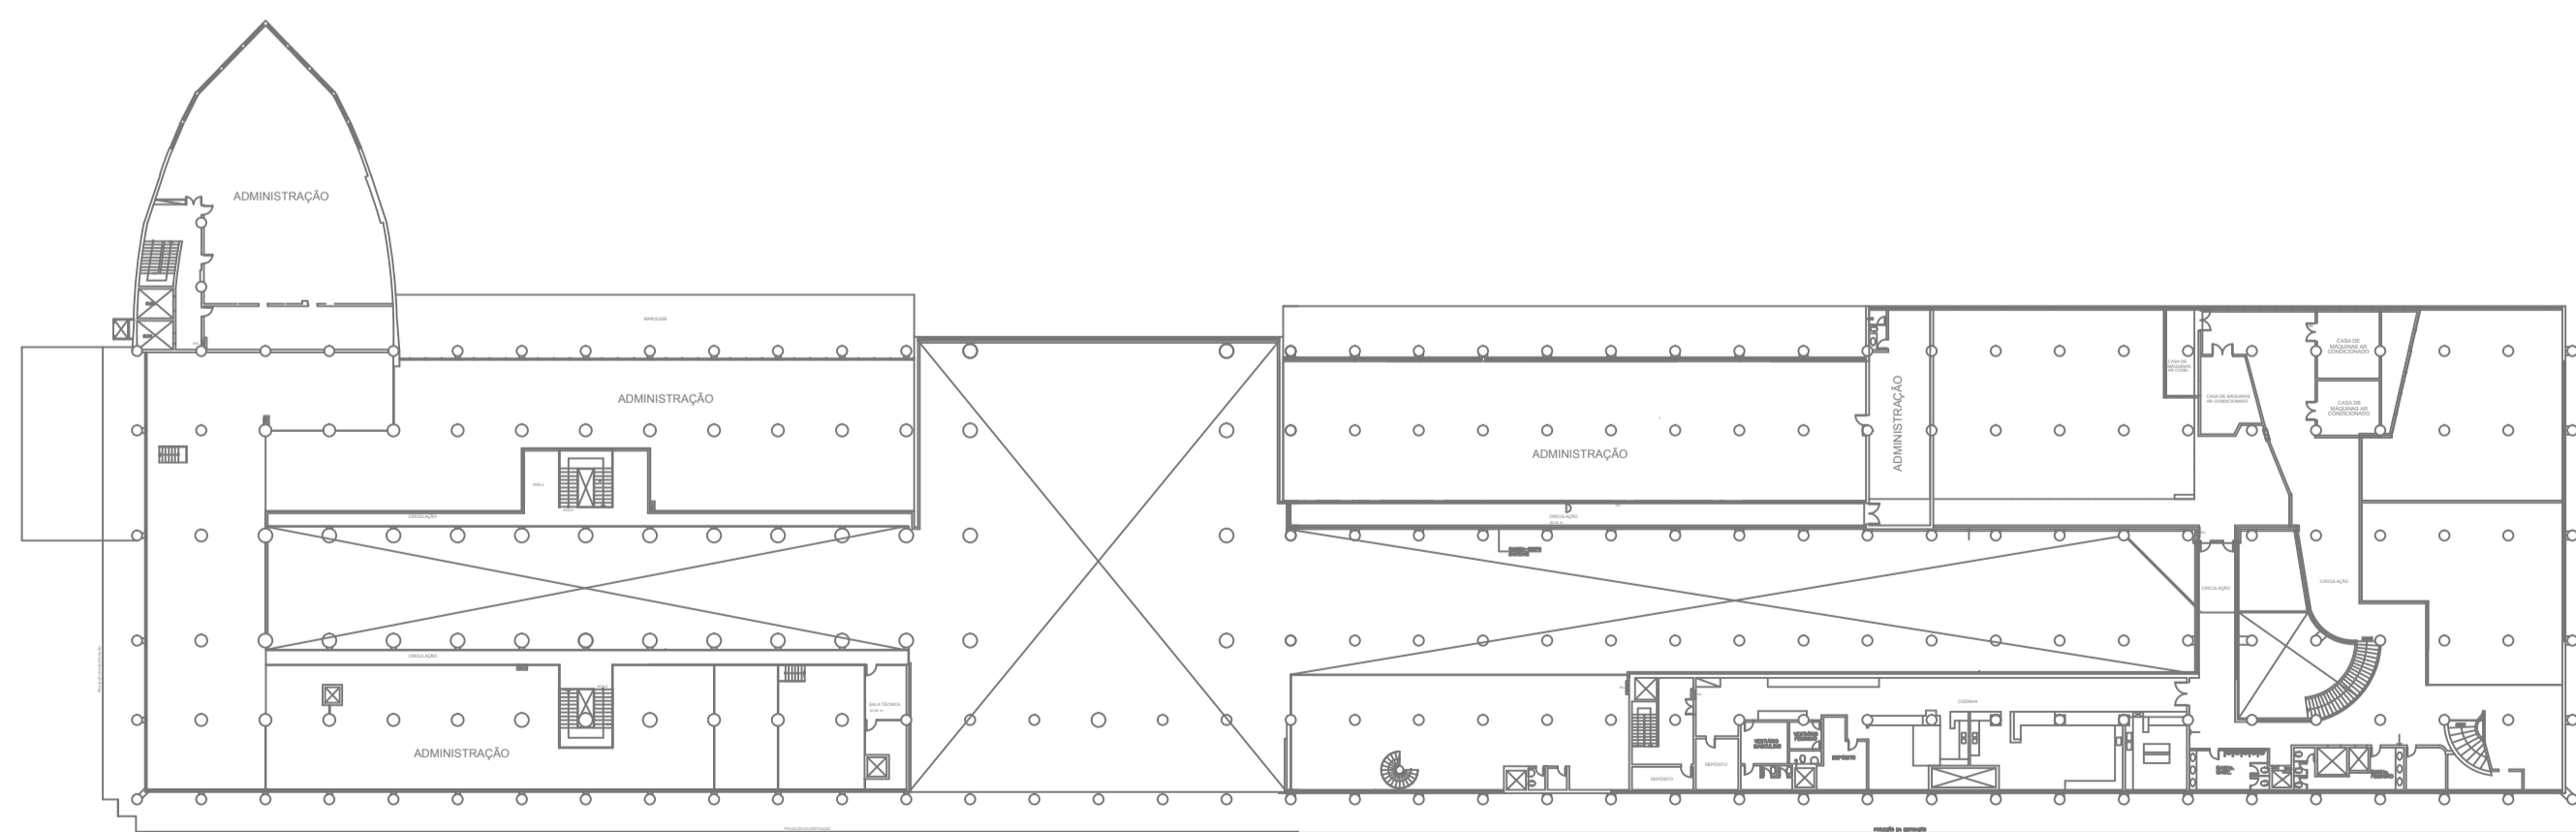

PLANTA BAIXA - PAVIMENTO TÉRREO
 ESCALA 1:350

PLANTA BAIXA - PAVIMENTO MEZANINO
 ESCALA 1:350

DEZ./2017

		AEROPORTO DO RIO DE JANEIRO SANTOS DUMONT - SBRJ MIX COMERCIAL TÉRREO E MEZANINO						
DIRETORIA COMERCIAL - DC	ESCALA	DATA	VAPC	VAPC	VAPC	DCVA	FRANCAZ	
SUPERINTENDÊNCIA DE NEGÓCIOS EM VAREJO AEROPORTUÁRIO - DCVA	1/350	30/08/2017	CLERTON ASSUNÇÃO	EVALDO PONTES	LUCIANO FAIXÃO	ALISSON SILVA	2/4	
<small>GERÊNCIA DE PLANEJAMENTO COMERCIAL - VAPC GERÊNCIA DE PROSPECÇÃO CORPORATIVA - VAPR</small>								
<small>REFERÊNCIA: SBRJ_MIX_COMERCIAL.dwg</small>								